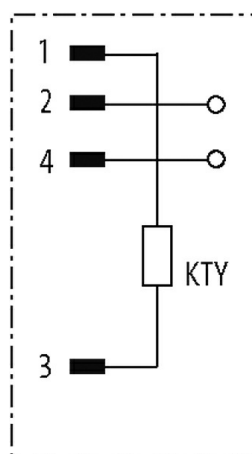

M12 M uhlovy, 4pin

konektor s kompenzací

M12

Samec 90°

4-pin

Samostatně připojitelný
s integrovanou kompenzací

[Odkaz na produkt](#)

Ilustrace

Male

Ilustrační obrázek

Schválení**Obecné údaje**

Rozměry V×Š×H

60×20×20 mm

OBCHODNÍ ÚDAJE

Balicí množství

1