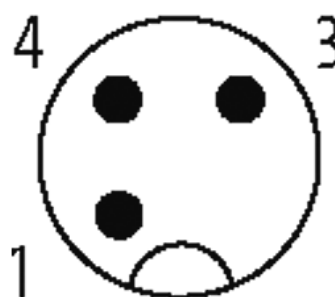

M12 M uhlovy, 4pin

konektor s kompenzací

M12

Samec 90°

4-pin

Samostatně připojitelný
s integrovanou kompenzací

[Odkaz na produkt](#)

Ilustrace

Male

Ilustrační obrázek

Schválení**Obecné údaje**

Rozměry V×Š×H

60×20×20 mm

OBCHODNÍ ÚDAJE

Balicí množství

1