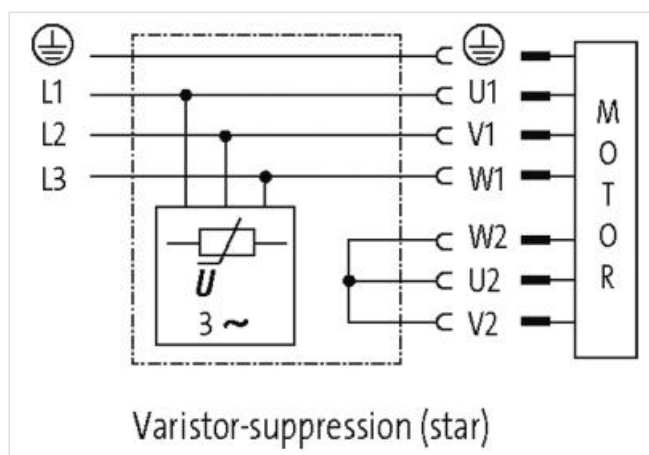

**M8 male 0° / M12 female 0°**

PUR 4x0.34 bk UL/CSA+drag chain 2,5m

3× 575 V AC

VDR/hvězda

10.0 m

PUR kabel černý, 4× 1.5 mm<sup>2</sup>, číslované vodiče, dle DESINA

**Odkaz na produkt**

**Ilustrace**

Gender	female
--------	--------

**Instalace | Obsazení pinů**

Počet pinů	10 + PE
------------	---------

**Mechanické údaje | Materiálové údaje**

Povrchová úprava pouzdra	prášková barva
Materiál plášť	Hliníkový odlitek

**Mechanické údaje | Montážní údaje**

Výška	43 mm
Šířka	93 mm
Hloubka	72 mm

**Vlastnosti prostředí | Klimaticky**

Provozní teplota min.	-20 °C
Provozní teplota max.	60 °C