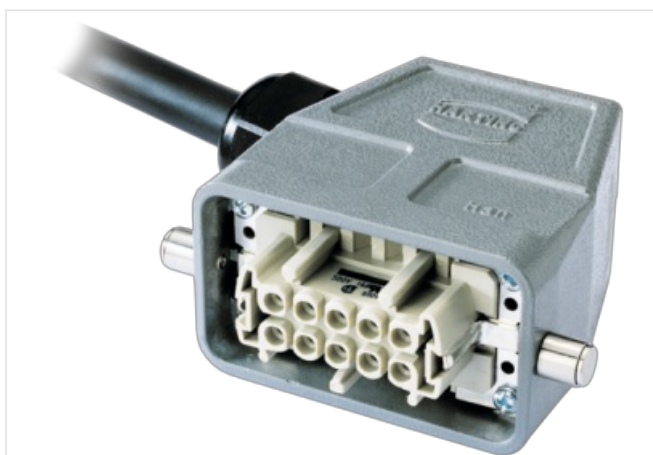

**M8 male 0° / M12 female 0°**

PUR 4x0.34 bk UL/CSA+drag chain 2,5m

3× 575 V AC

VDR/hvězda

10.0 m

PUR kabel černý, 4× 1.5 mm<sup>2</sup>, číslované vodiče, dle DESINA

**Odkaz na produkt**

**Ilustrace**

Gender	female
--------	--------

**Instalace | Obsazení pinů**

Počet pinů	10 + PE
------------	---------

**Mechanické údaje | Materiálové údaje**

Povrchová úprava pouzdra	prášková barva
Materiál plášť	Hliníkový odlitek