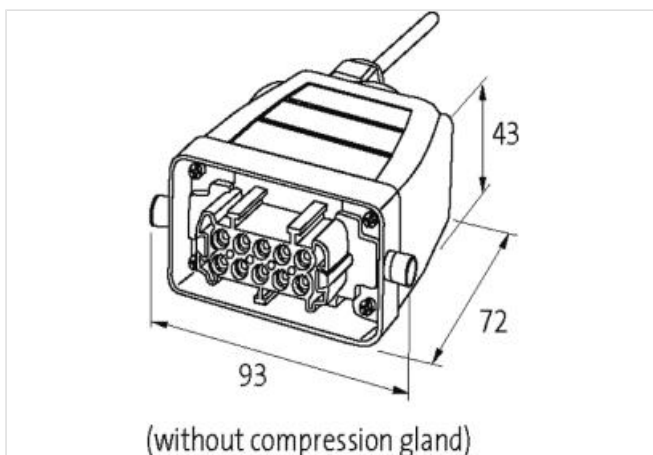

**M8 male 0° / M12 female 0°**

PUR 4x0.34 bk UL/CSA+drag chain 2,5m

3× 575 V AC

VDR/hvězda

10.0 m

PUR kabel černý, 4× 1.5 mm<sup>2</sup>, číslované vodiče, dle DESINA

**Odkaz na produkt**

**Ilustrace**

Gender	female
--------	--------

**Instalace | Obsazení pinů**

Počet pinů	10 + PE
------------	---------

**Mechanické údaje | Materiálové údaje**

Povrchová úprava pouzdra	prášková barva
Materiál plášť	Hliníkový odlitek

**Mechanické údaje | Montážní údaje**

Výška	43 mm
Šířka	93 mm
Hloubka	72 mm

**Vlastnosti prostředí | Klimaticky**

Provozní teplota min.	-20 °C
Provozní teplota max.	60 °C